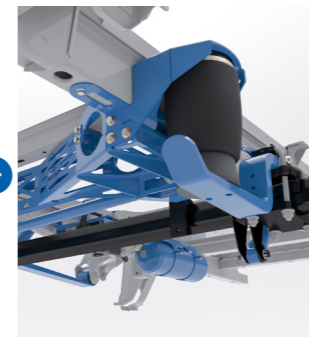

FEDERSYSTEME
für alle Wohnmobile.