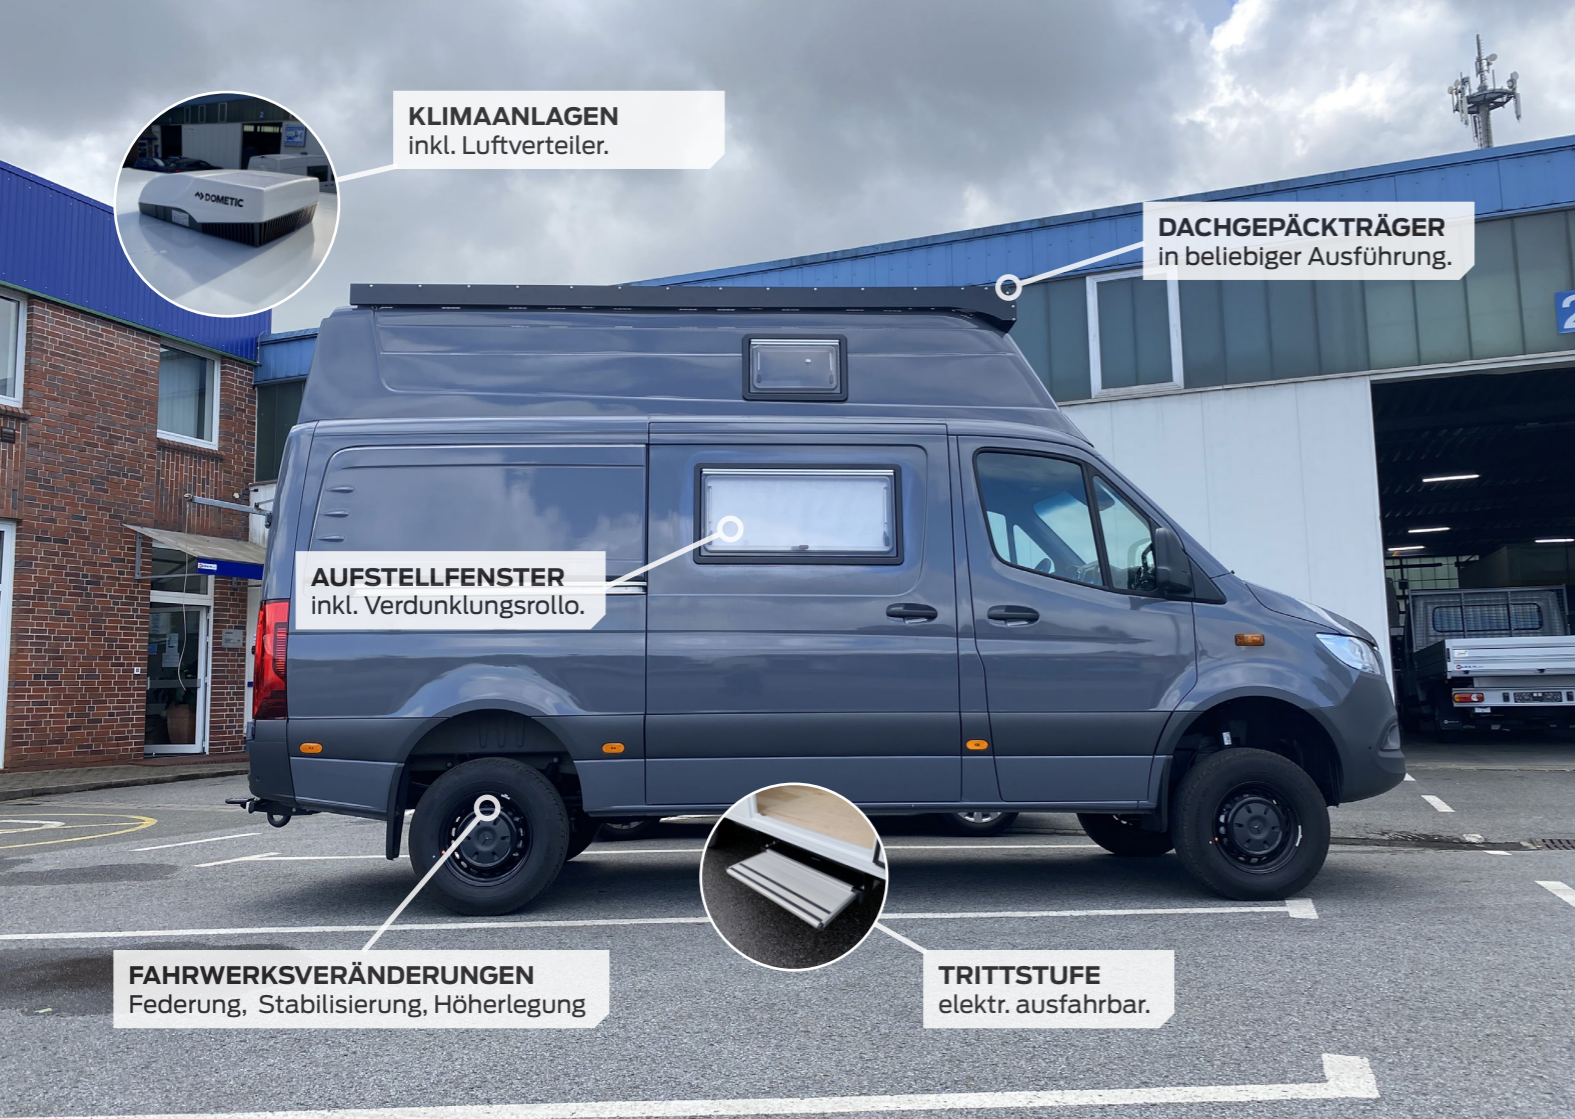

VANLIFE.

UNSERE CAMPER-KONZEPTE FÜR DEN SELBSTAUSBAU.

INDIVIDUELLE INNENAUSBAUTEN
nach Kundenwunsch.

CAMPING & CARAVAN.

Entdecken Sie die Welt des Van-Life! Interessieren Sie sich für eine Kosteneinschätzung bezüglich des Umbaus Ihres Campervans? Fragen Sie sich, wie Sie Ihre elektrische Versorgung am besten planen oder die optimale Isolierung erreichen können? Ganz gleich, welche Pläne Sie haben – wir sind Ihre verlässlichen Partner für individuelle Camper-Um- und -Ausbauten. Unsere Expertise erstreckt sich von maßgeschneiderten Komponenten über Teilumbauten bis hin zu umfassenden Bausatzlösungen, die Ihr Fahrzeug in einen maßgeschneiderten Traumcampervan verwandeln.

KLIMAAANLAGEN
inkl. Luftverteiler.

DACHGEPÄCKTRÄGER
in beliebiger Ausführung.

AUFSTELLFENSTER
inkl. Verdunklungsrollo.

FAHRWERKSVERÄNDERUNGEN
Federung, Stabilisierung, Höherlegung

TRITTSTUFE
elektr. ausfahrbar.

VANLIFE.

UNSERE CARAVAN- & AUSBAUKONZEPTE FÜR IHREN TRAUM VOM EIGENEN CAMPER.

Das Chassis- und Vankonzept Kistenschmiede ist für Ihr Vorhaben zum eigenen Camper genau das richtige. Sie können den Aufbau voll und komplett nach Ihren Wünschen selbst gestalten oder den Komplettumbau von uns anfertigen lassen.